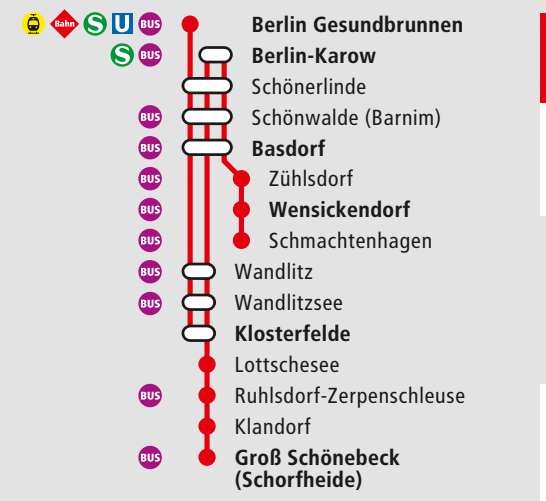

Historische Strecke – moderner Antrieb ...

Ab Dezember 2024 sollen auf dem historischen Abschnitt der Heidekrautbahn zwischen Berlin-Wilhelmsruh und Basdorf wieder Personenzüge rollen. Damit wird eine seit dem Mauerbau 1961 bestehende Lücke geschlossen. Perspektivisch soll die Stammstrecke ab Wilhelmsruh nach Berlin Gesundbrunnen durchgebunden werden. Ebenfalls ab 2024 werden auf der Heidekrautbahn (RB27) Wasserstoffzüge fahren. Der „grüne“ Wasserstoff wird zu 100% aus lokal gewonnenen, erneuerbaren Energien erzeugt. Die neuen Züge stoßen nur Wasser und Wasserdampf aus – sonst nichts.

Mehr Informationen online: www.heidekrautbahn.de

Touristinformationen im Überblick

Die regionalen Tourist-Informationen vermitteln Stadtführungen und Unterkünfte, haben Kontakte und Infos zu lokalen Fahrrad- und Bootsverleihern, geben kulinarische Tipps, Auskünfte zu Veranstaltungs- und Besichtigungsterminen und vieles mehr.

- » Tourist-Information im Bahnhof Wandlitzsee
  Bahnhofplatz 2, 16348 Wandlitz
  ☎ 033397 67277
  🌐 www.barnim-tourismus.de
- » BARNIM PANORAMA
  Breitscheidstraße 8-9, 16348 Wandlitz
  ☎ 033397 681920
  🌐 www.barnim-panorama.de
- » Tourist-Information im Jagdschloss Groß Schönebeck
  Schloßstraße 6, 16244 Schorfheide
  ☎ 033393 65777
  🌐 www.gemeinde-schorfheide.de
  🌐 www.schorfheide.de

RB27 Berlin Gesundbrunnen/ Berlin-Karow
◄▶ Groß Schönebeck/ Schmachtenhagen

NEB-Kundencenter
Tel. 030 396011-344
info@NEB.de, www.NEB.de

S+U Bahnhof Berlin-Lichtenberg
Weitlingstr. 15, 10317 Berlin
Mo-Fr 6.15–19 Uhr, Sa 8–14 Uhr

RB27 Berlin Gesundbrunnen/Berlin-Karow
◄▶ Groß Schönebeck/ Schmachtenhagen

Alle Infos zur RB27 online:
Fahrpläne, Baustelleninfos, Ausflugstipps und mehr.
www.NEB.de/linien/RB27

VBB VBB-Fahrplan- und Tarifauskunft
Tel. 030 25414141, vbb.de, VBB-App „Bus & Bahn“

NEB
NIEDERBARNIMER EISENBahn

NEB
NIEDERBARNIMER EISENBahn

RB27 Berlin
◄▶ Groß Schönebeck/ Schmachtenhagen

Fahrplan
Gültig ab 12. Dezember 2021

RB27 Berlin Gesundbrunnen/Berlin-Karow ◄▶ Basdorf
◄▶ Groß Schönebeck/Schmachtenhagen
HEIDEKRAUTBAHN